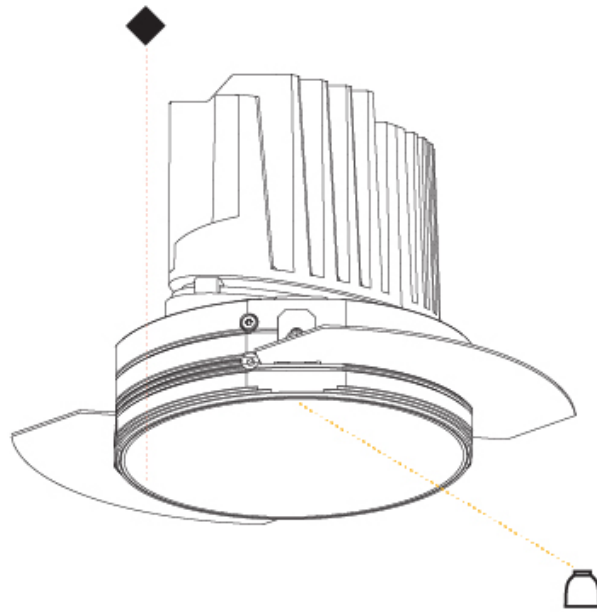

## BIONIQ ROUND DEEP TRIMLESS

A35194-

PROJECT

TYPE

SPECIFIER

QUANTITY

DATE

PROJECT	
TYPE	
SPECIFIER	
QUANTITY	
DATE	